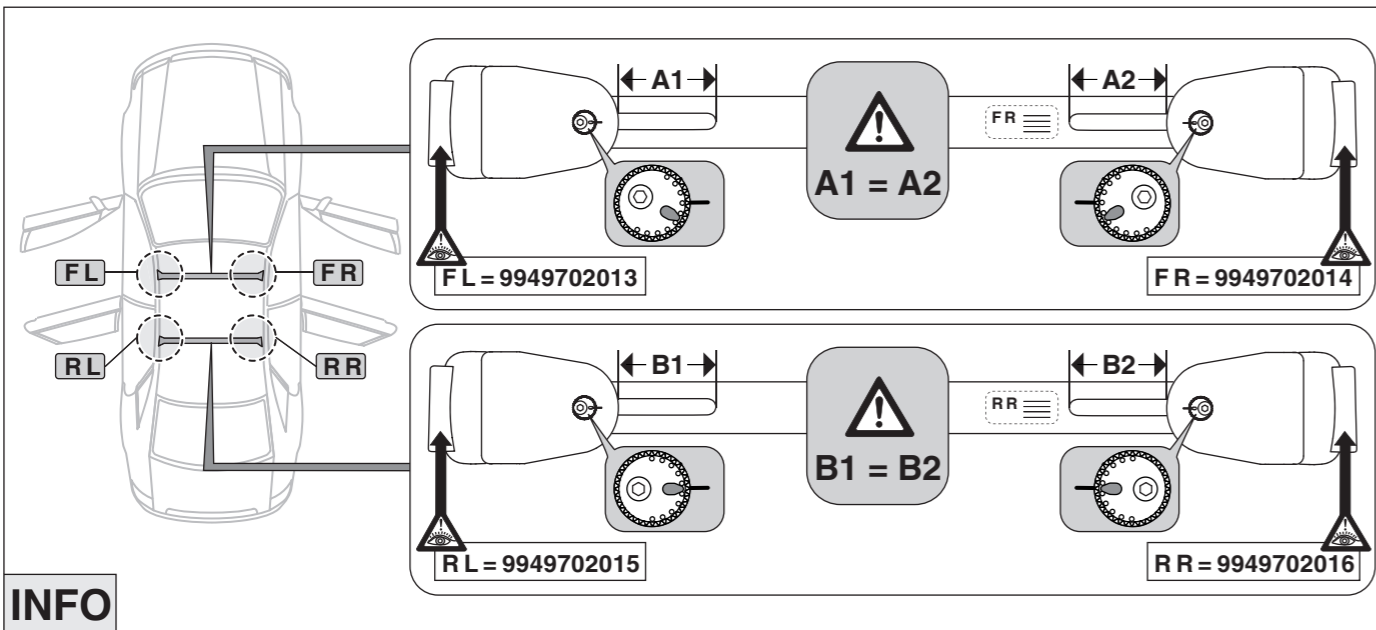

Atera SIGNO

Mercedes Benz
C-Coupe (C205) 10/2015 -

Atera SIGNO

Mercedes Benz
C-Coupe (C205) 10/2015 -