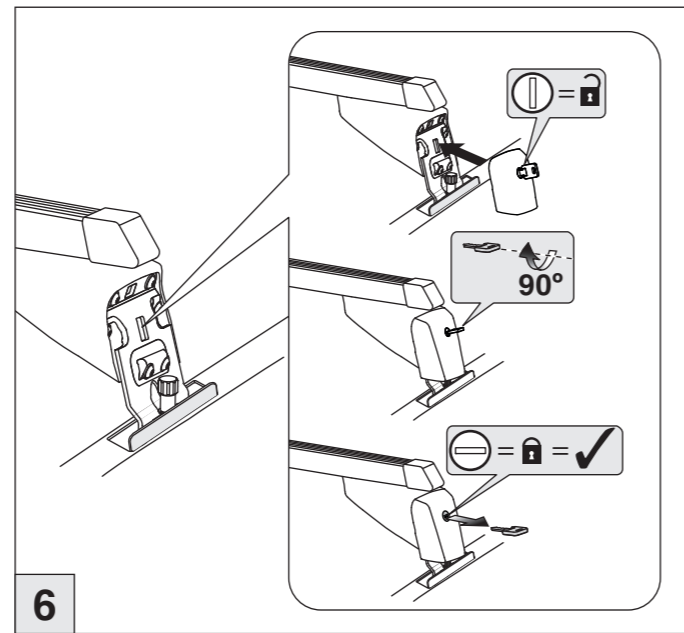

# Atera SIGNO

Mercedes Benz  
C-Klasse Coupe (C205) 10/2015 –

Art. Nr. / Part-No. : 044 437  
Art. Nr. / Part-No. : 047 437

nur bei Art.Nr.: 047 437  
only for part no.: 047 437  
A- 8828700067  
B- 9945700222  
C1- 8828700062  
C2- 8828700063