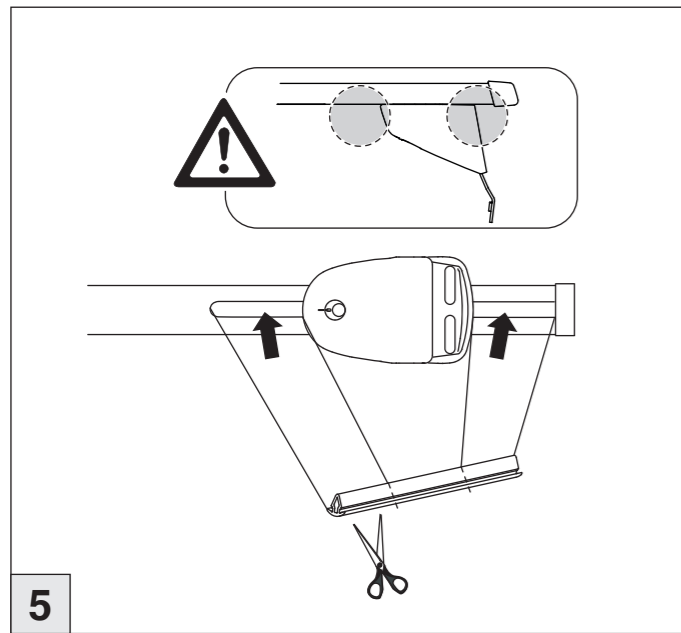

# Atera SIGNO

Mercedes Benz  
C-Klasse Coupe (C205) 10/2015 –

Art. Nr. / Part-No. : 044 437  
Art. Nr. / Part-No. : 047 437

nur bei Art.Nr.: 047 437  
only for part no.: 047 437  
A- 8828700067  
B- 9945700222  
C1- 8828700062  
C2- 8828700063