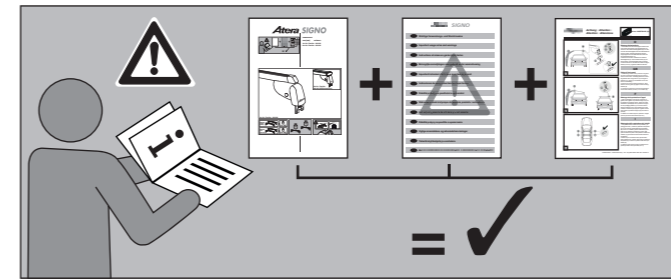

# Atera SIGNO

Mercedes Benz  
C-Klasse Coupe (C205) 10/2015 –

Art. Nr. / Part-No. : 044 437  
Art. Nr. / Part-No. : 047 437

nur bei Art.Nr.: 047 437  
only for part no.: 047 437  
A- 8828700067  
B- 9945700222  
C1- 8828700062  
C2- 8828700063