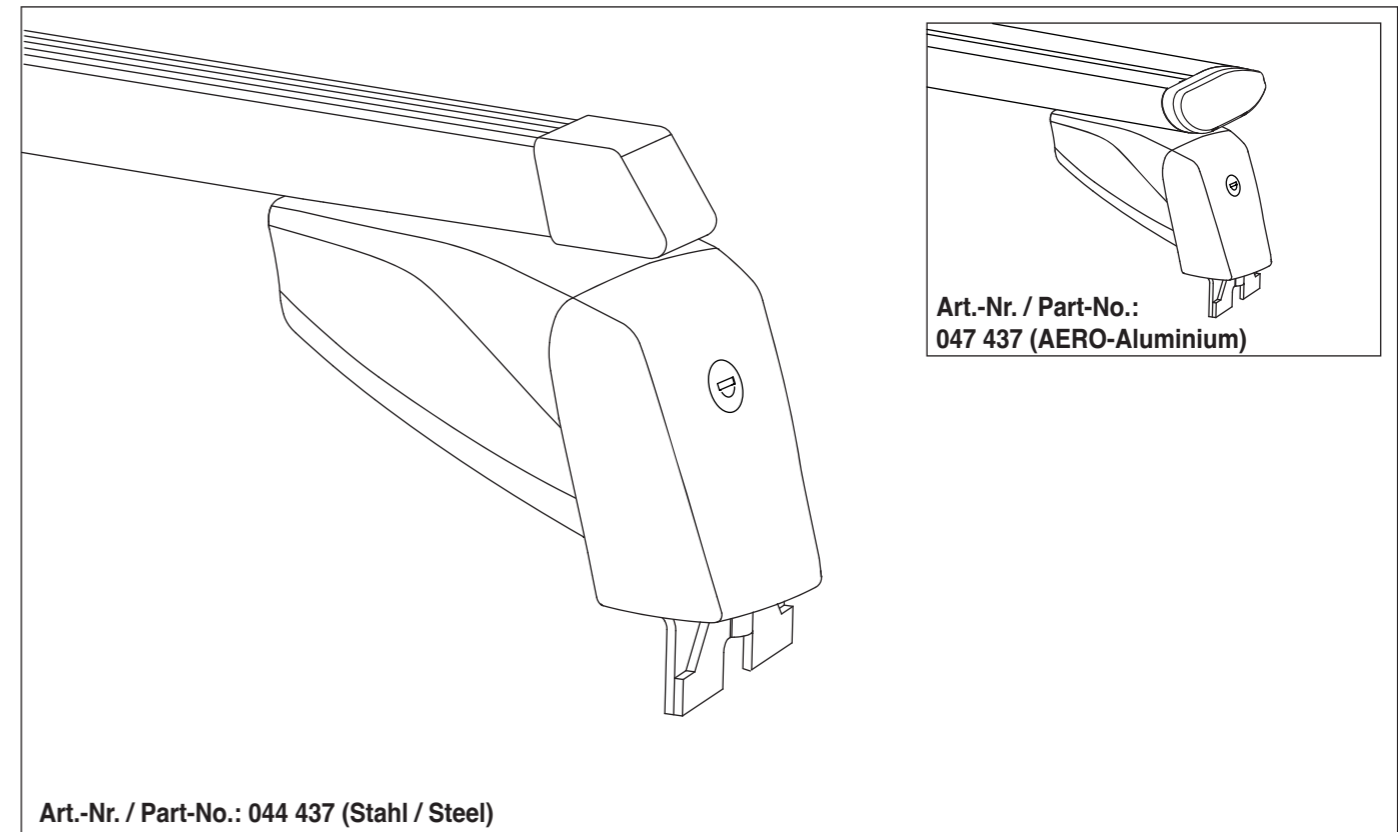

nur bei Art.Nr.: 047 437
only for part no.: 047 437
A- 8828700067
B- 9945700222
C1- 8828700062
C2- 8828700063

1- 9945700090
2- 9919700062
3- 9945700105
4- 9912700051
5- 9918701344
6- 9918701357
7- 9910700004
8- 9908700044
9a- 9908700420
9b- 9910700005
10- 9922700204
11- 9908700010
12a- 9918701345
12b- 9918701374
13a- 9949702013
13b- 9949702014
13c- 9949702015
13d- 9949702016

Code

9922700316 (+ Code)   9922700043 (+ Code)   9936700185   9922007445 (SW5)   9904701099